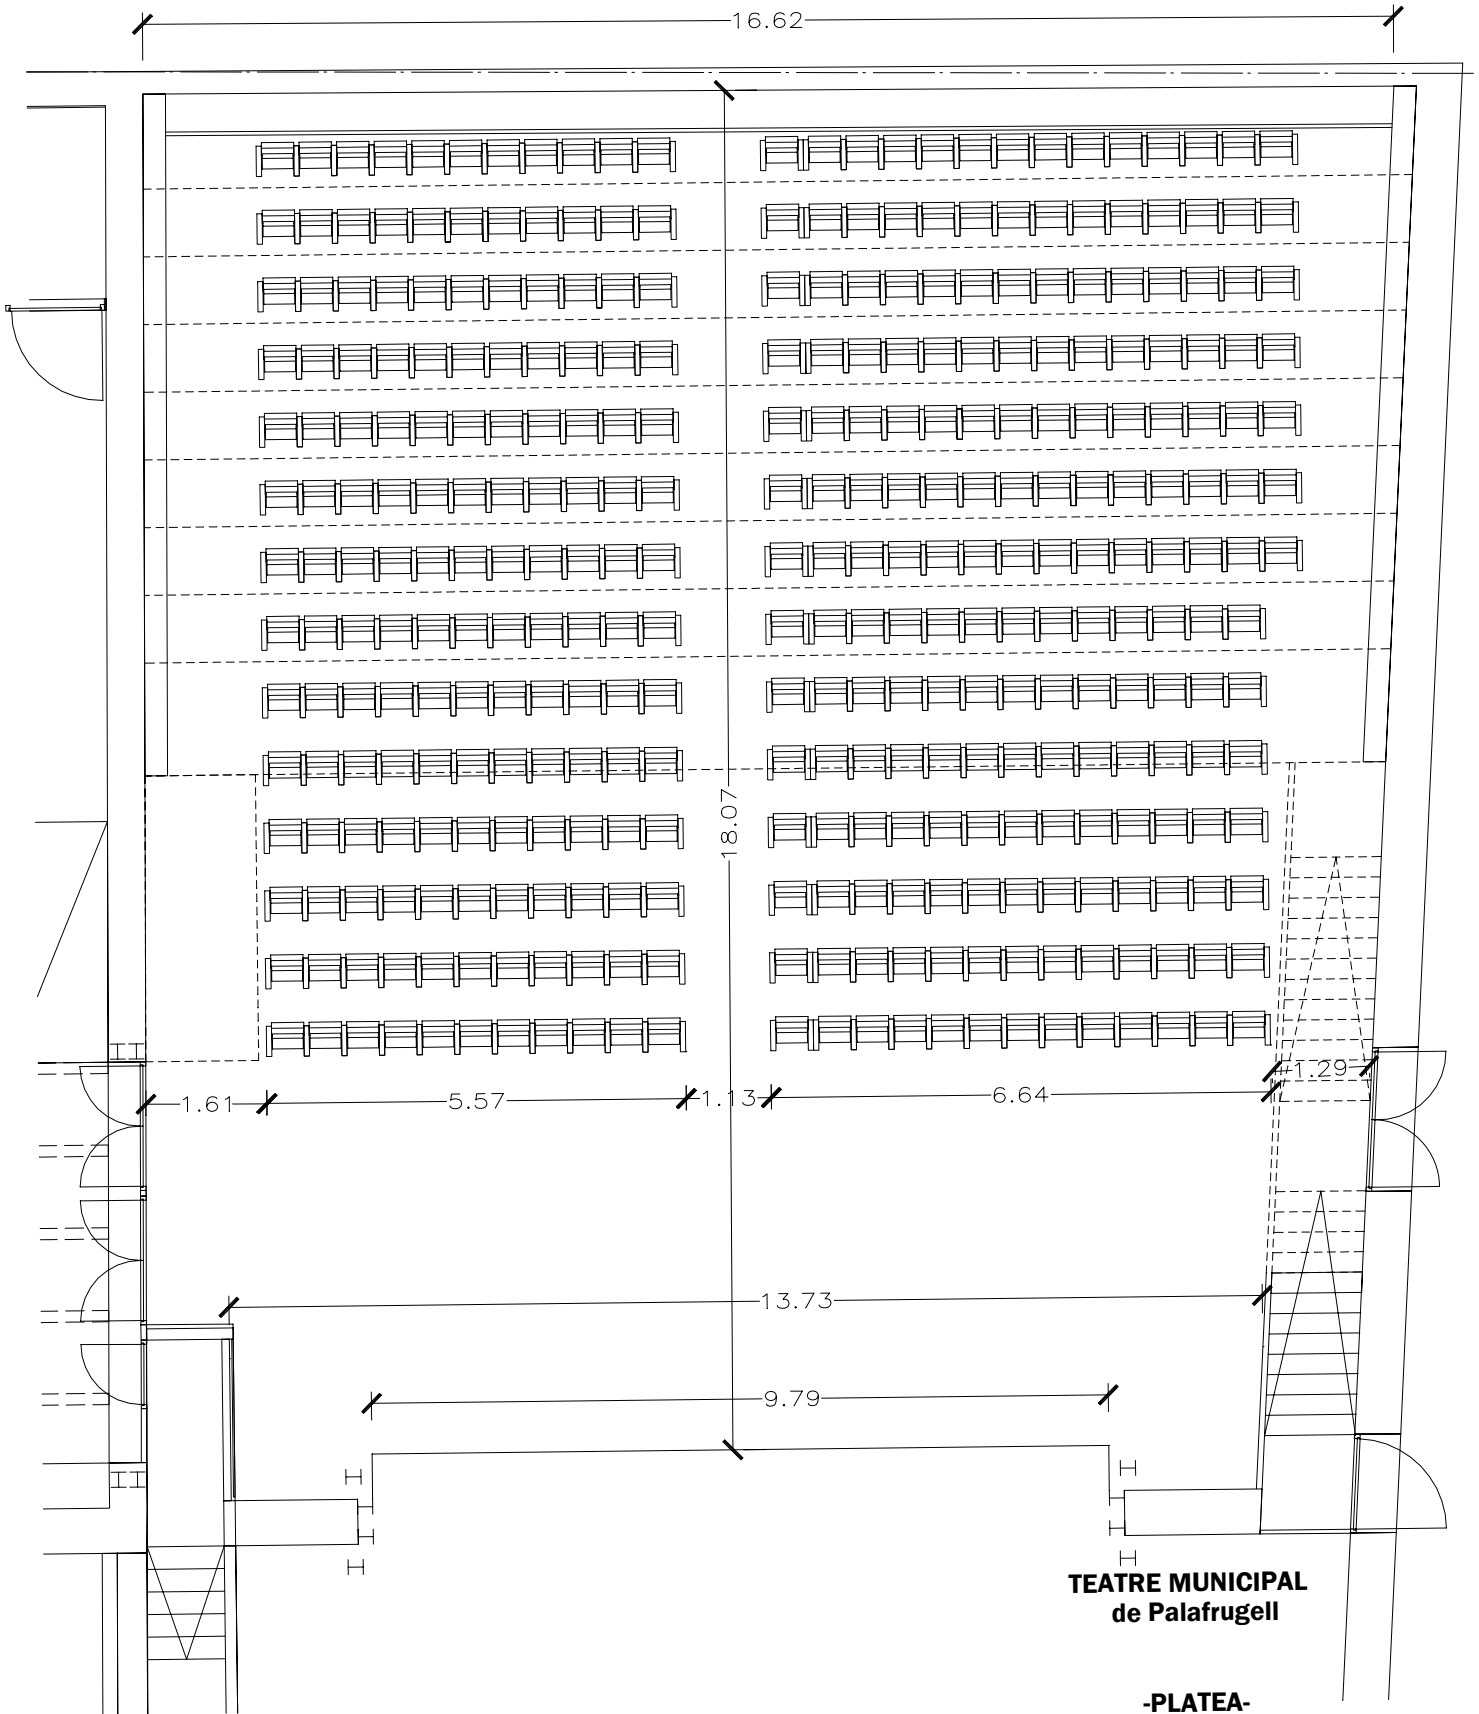

COMPLEMENTS

- **Piano de cua YAMAHA C7 L**

88 tecles, 3 pedals (pedal central: sostingut)
Longitud: 227 cm (89,37")
Amplada: 155 cm (61,02")
Alçada: 102 cm (40,16")
Pes: 409 kg. (900 lliures)

- **Projector fix instal·lat a la sala**

SALA D'EXPOSICIONS
TEATRE MUNICIPAL DE PALAFRUGELL
ESCALA 1:100