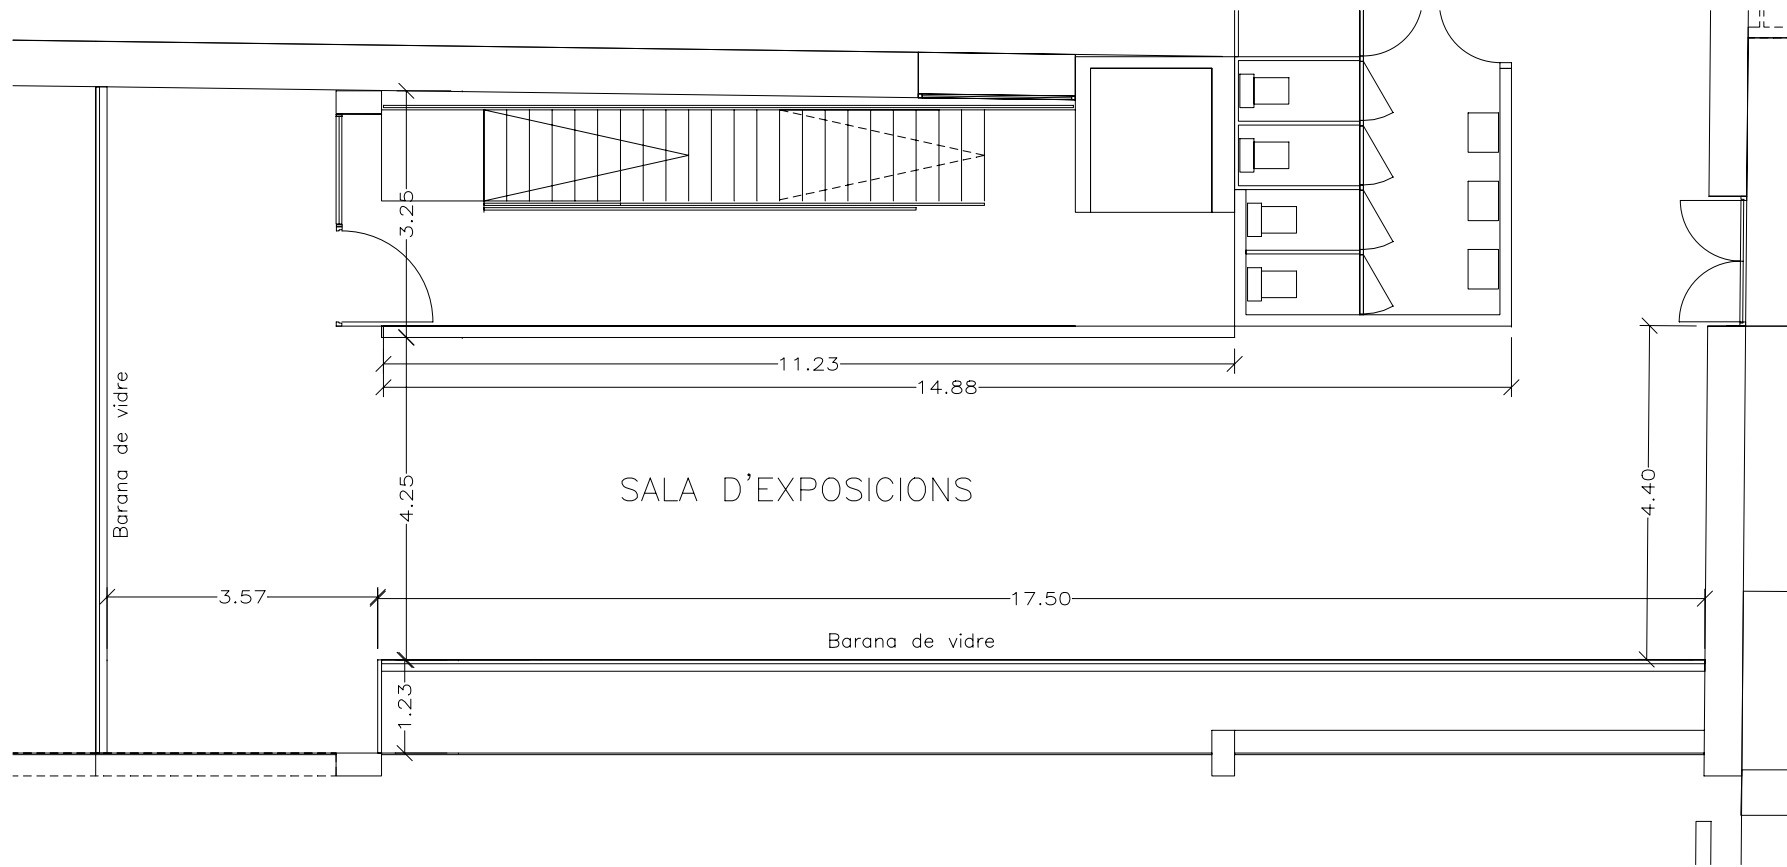

SALA D'EXPOSICIONS
TEATRE MUNICIPAL DE PALAFRUGELL
ESCALA 1:100