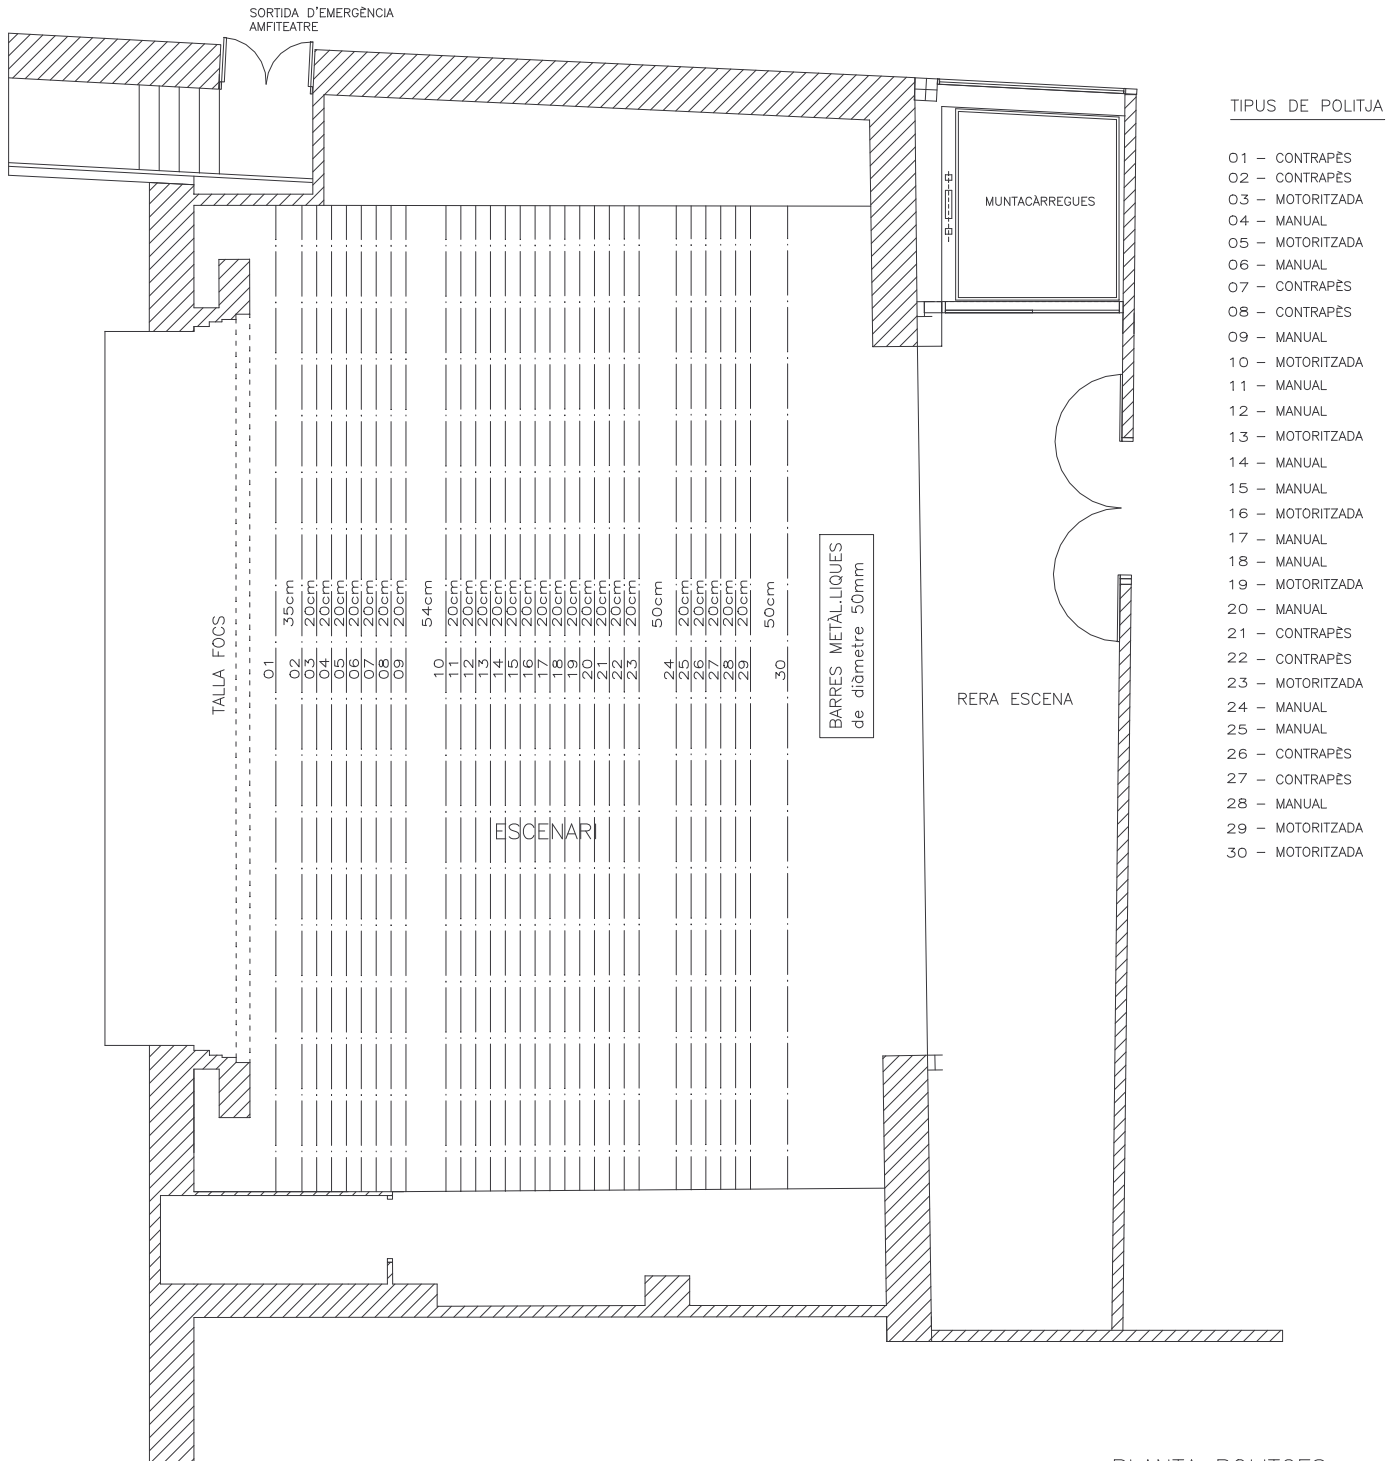

TEATRE MUNICIPAL

DETALL POLITGES