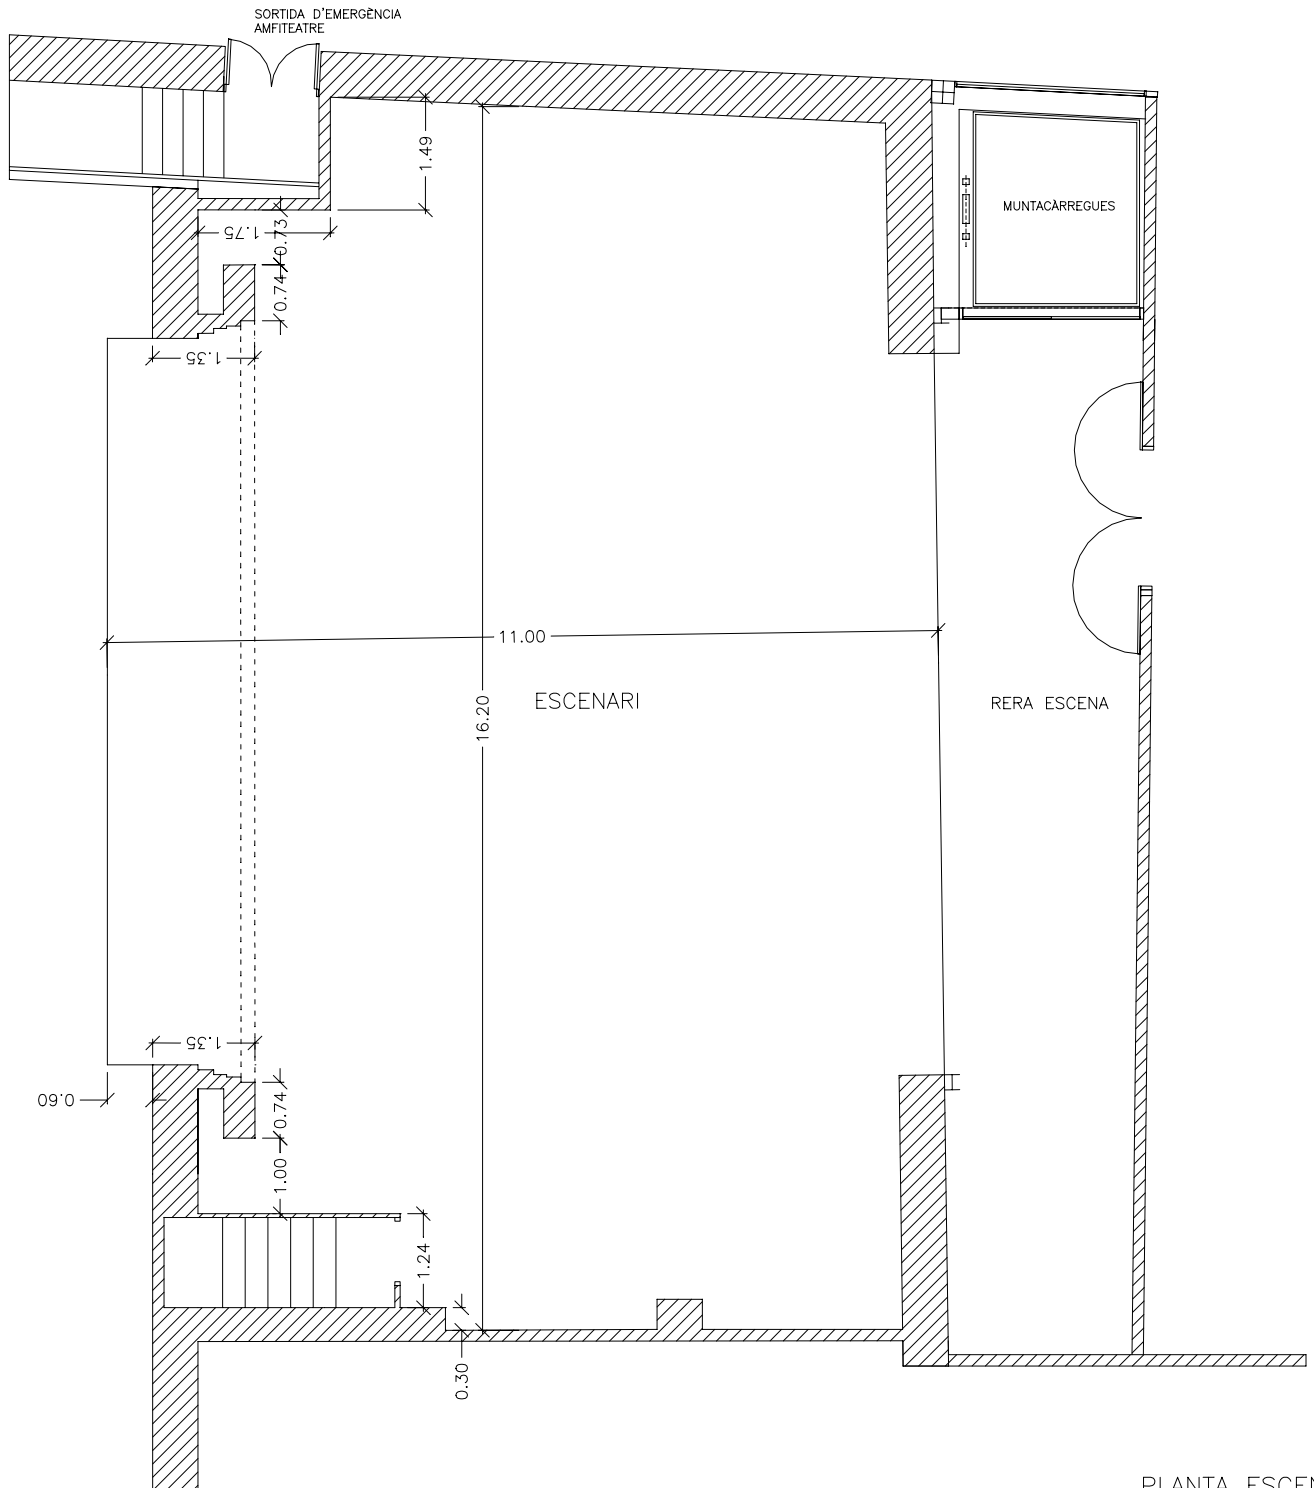

TEATRE MUNICIPAL

DETALL ESCENARI

PLANTA ESCENARI

ESCALA 1:100